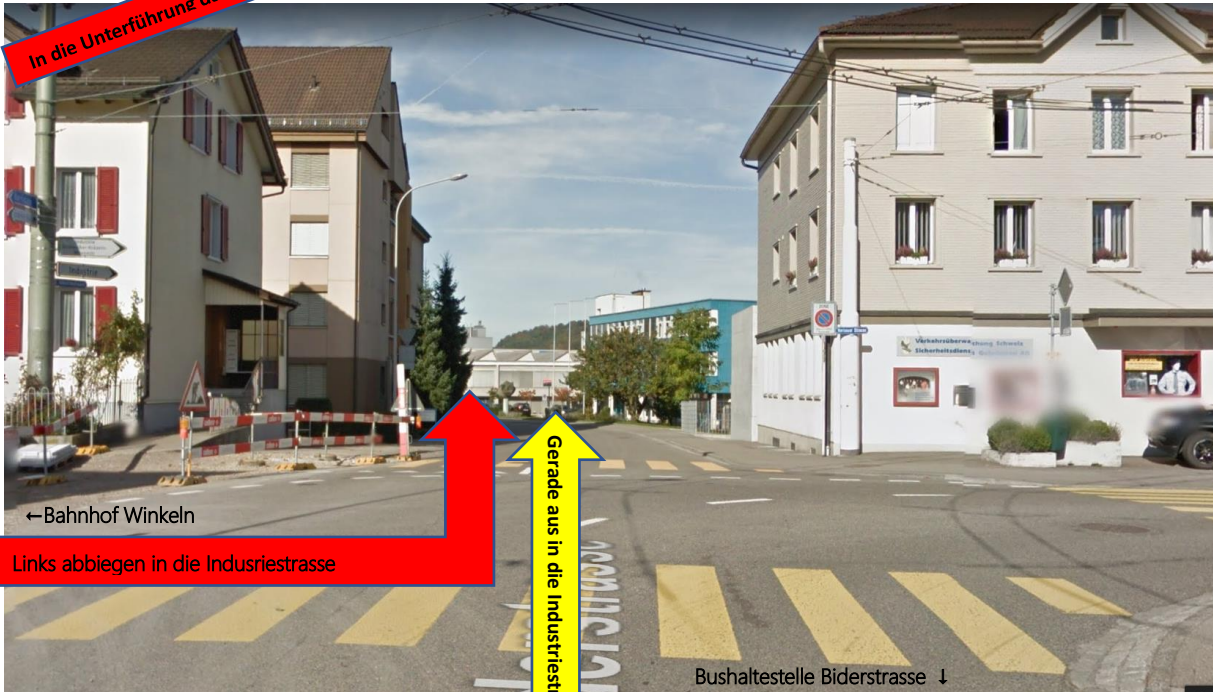

# Wegbeschreibung zum Pro Business House Standort Winkeln (SG)

PRO  
BUSINESS HOUSE AG

Ankunft am Winkeln Bahnhof

In die Unterführung dann gerade aus

Ankunft an der Bushaltestelle Biderstrasse

Gerade aus in die Industriestrasse

← Bahnhof Winkeln

Links abbiegen in die Industriestrasse

Gerade aus in die Industriestrasse

Bushaltestelle Biderstrasse ↓

Züge ab St. Gallen HB  
 stündlich '10 Linie Richtung Weinfelden  
 stündlich '16 Linie Richtung Wil  
 06:40 & 07:40 Linie Richtung Weinfelden  
 Stündlich '46 Linie Richtung Wil