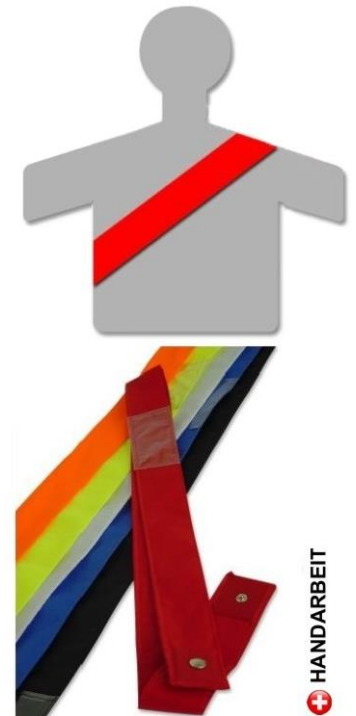

Schrägband

Vorteile

Modernes Design, kostengünstig, einfach zu handhaben, passt immer über den Helm, flattert nicht herum, hohe Sicherheit (mit Druckknopf versehen, welcher sich öffnet, sobald man irgendwo hängen bleibt).

Material

Polyester (100% PES), doppelseitig

Farben

Gelb, orange, hellgrün (lime) (fluoreszierend EU Norm / EN 471 Klasse 2)
Weiss, rot, blau, schwarz: Nicht fluoreszierend

Aufdrucke

Thermodruck mehrfarbig auf weisse PVC Folie, aufgenäht

Zubehör

Relflexstreifen 17mm x 1'000mm (reflektierend nach EU Norm / EN 471 Klasse 2)
Namenspochette (PVC Klarsichtfolie) kann auch für Skipass verwendet werden.

Grössen

Erwachsene: 150cm

Kinder: 115cm

Mit 2 Druckknöpfen im Abstand von 10 cm für Grössenverteilung

Bestellung

Via Kontaktanfrage auf Homepage